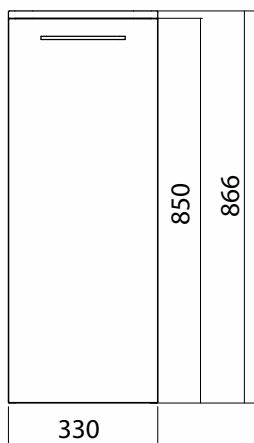

MEBLE Z PŁYTY
WILGOCIOODPORNEJ